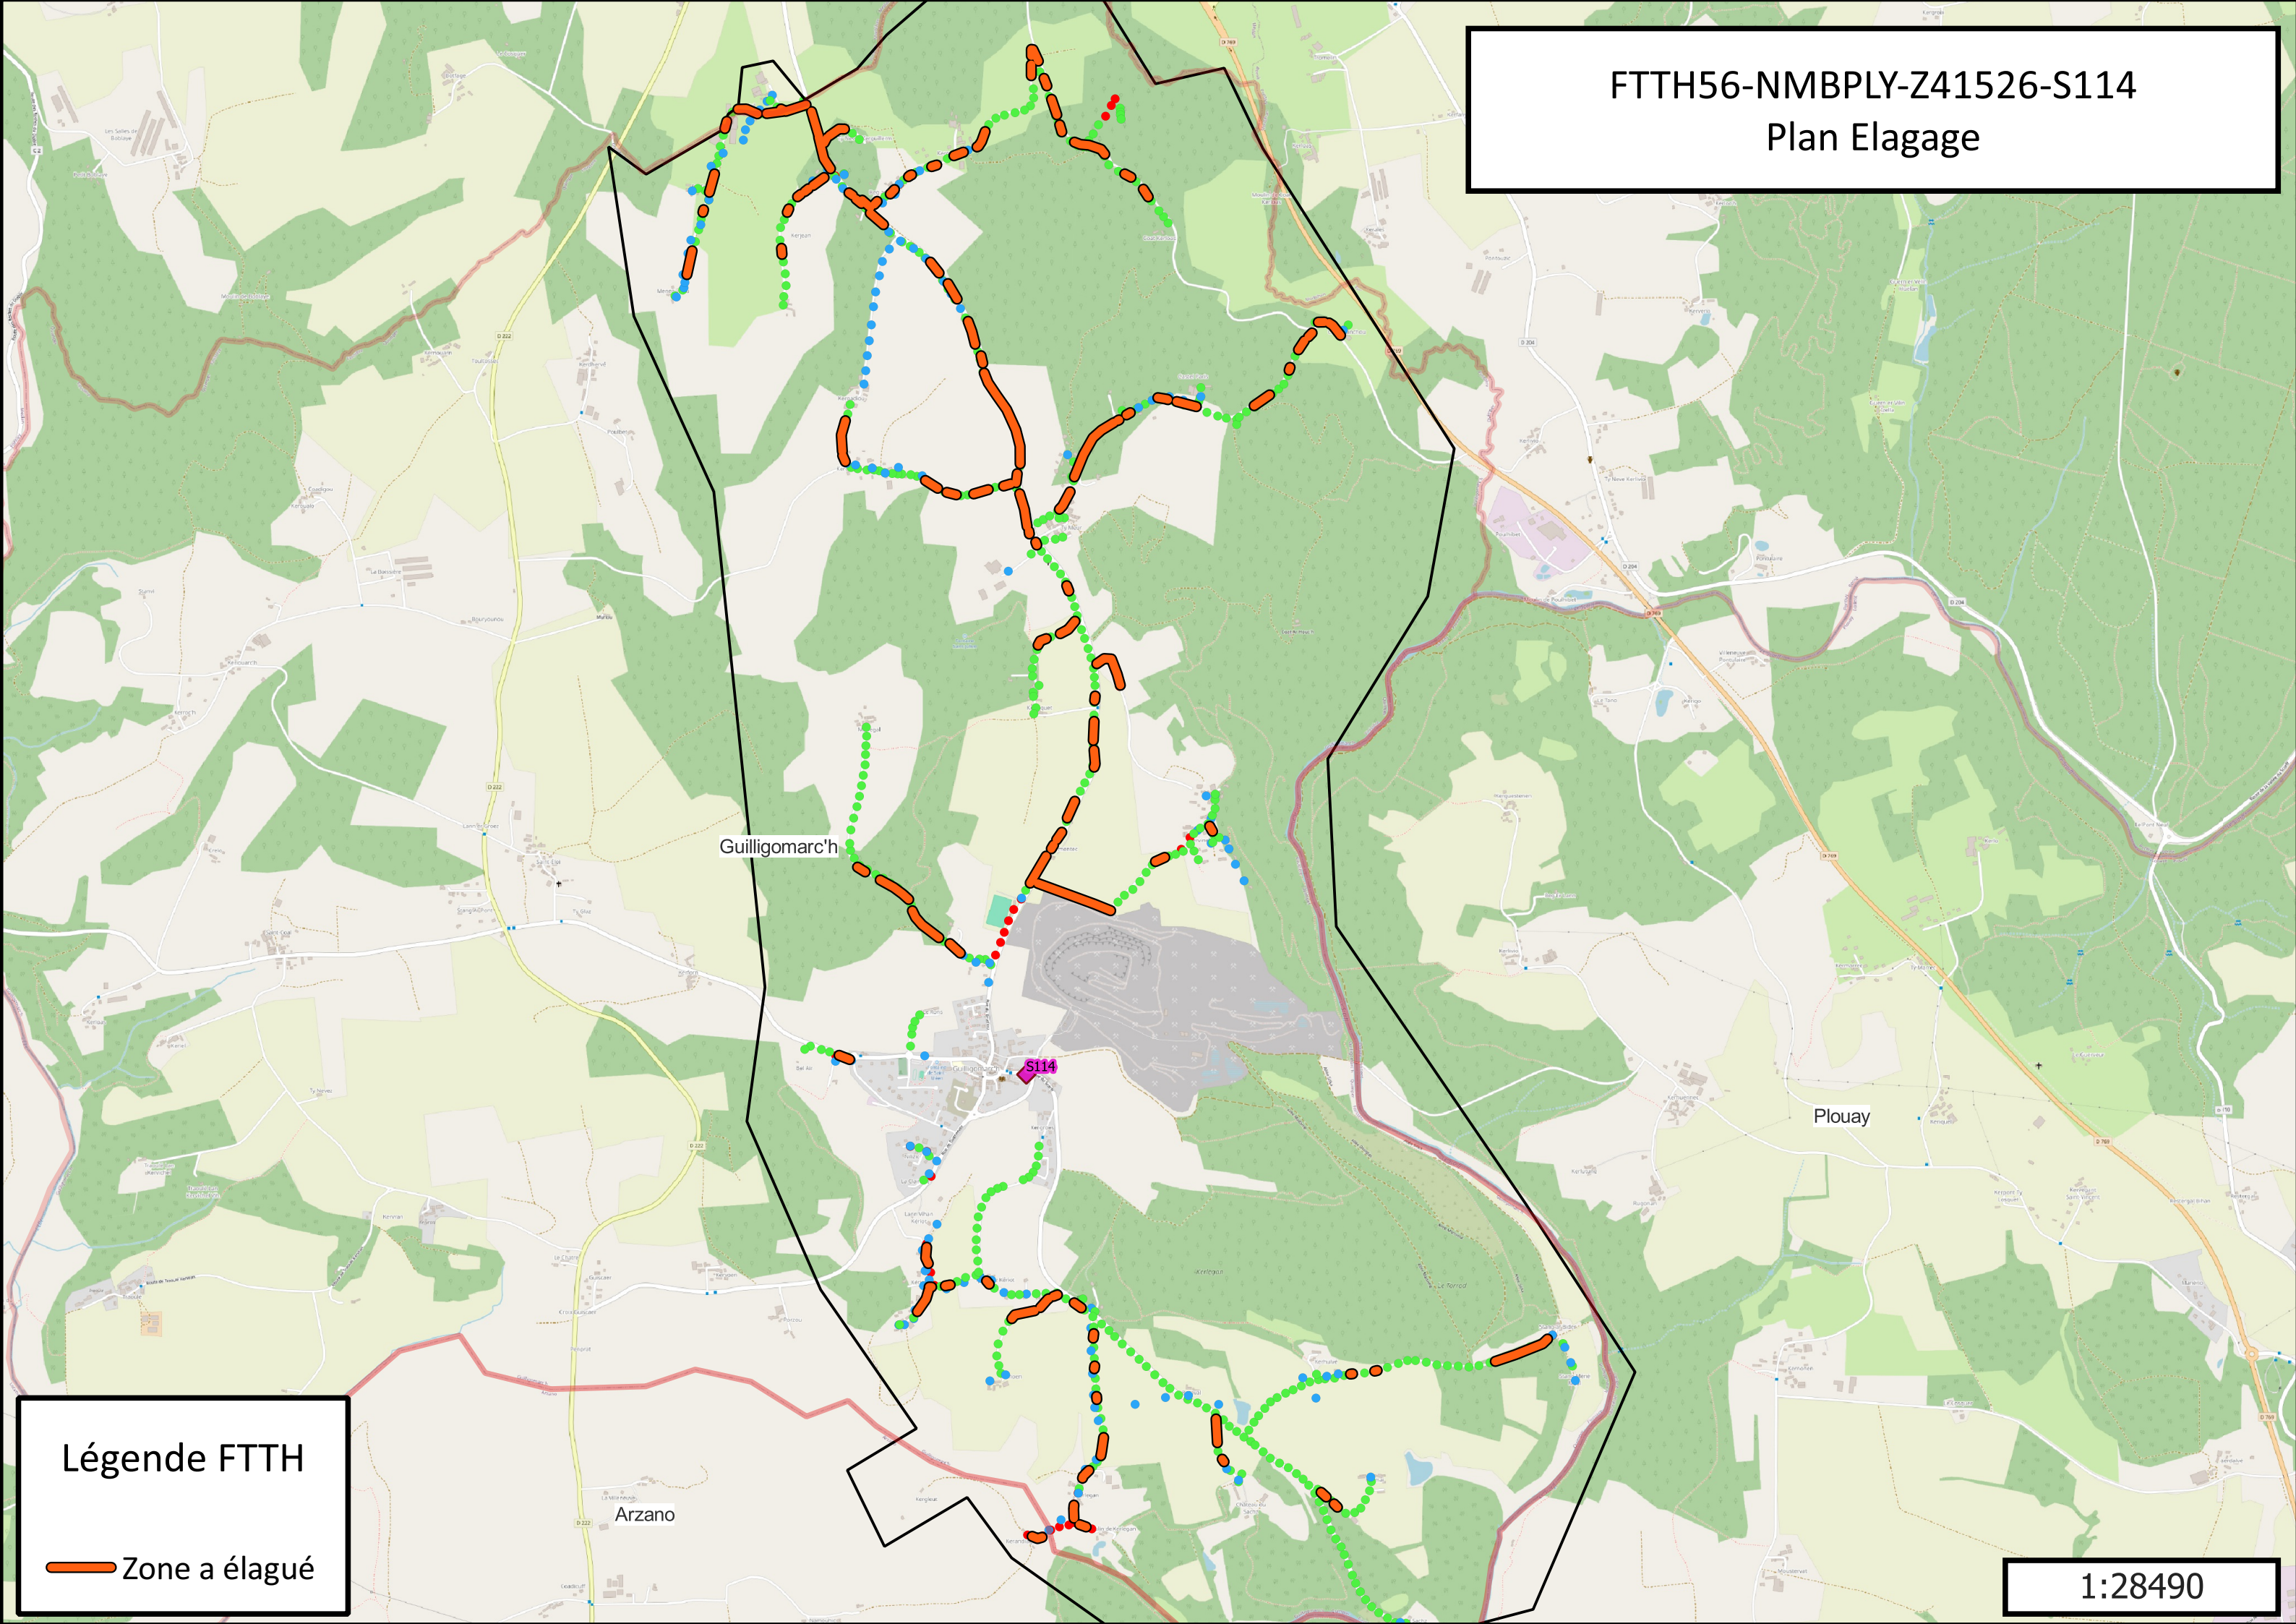

FTTH56-NMBPLY-Z41526-S114
Plan Elagage

Guilligomarc'h

Plouay

Arzano

Légende FTTH

— Zone a élaguë

1:28490